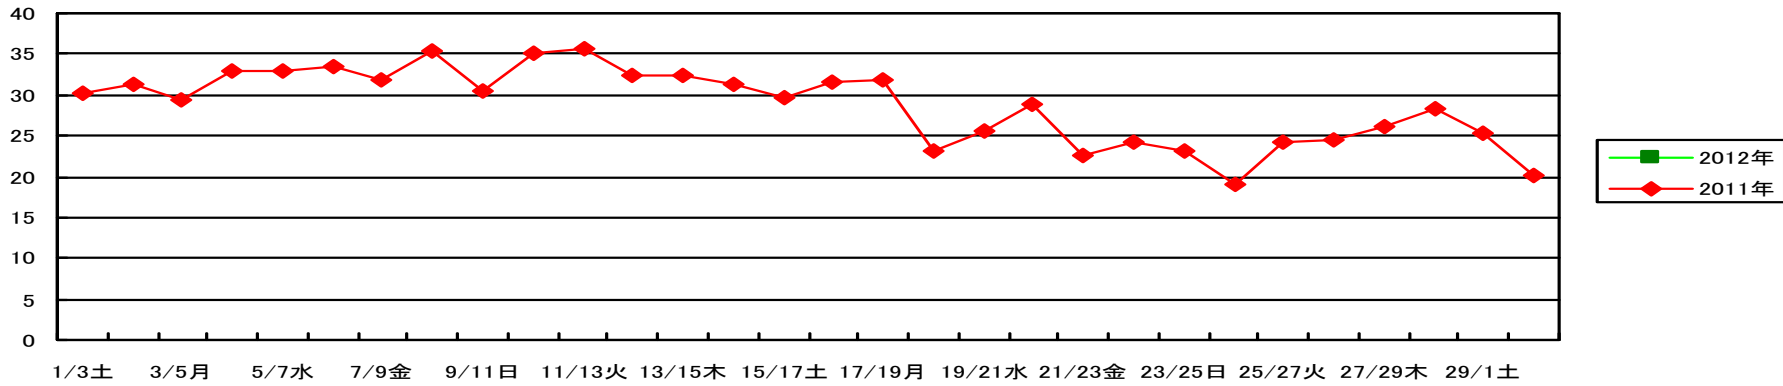

使用電力量 前年同月比較

2012年9月1日(土)現在
 節電等対策本部

前年の気温は、その日の最高気温です。

Kwh