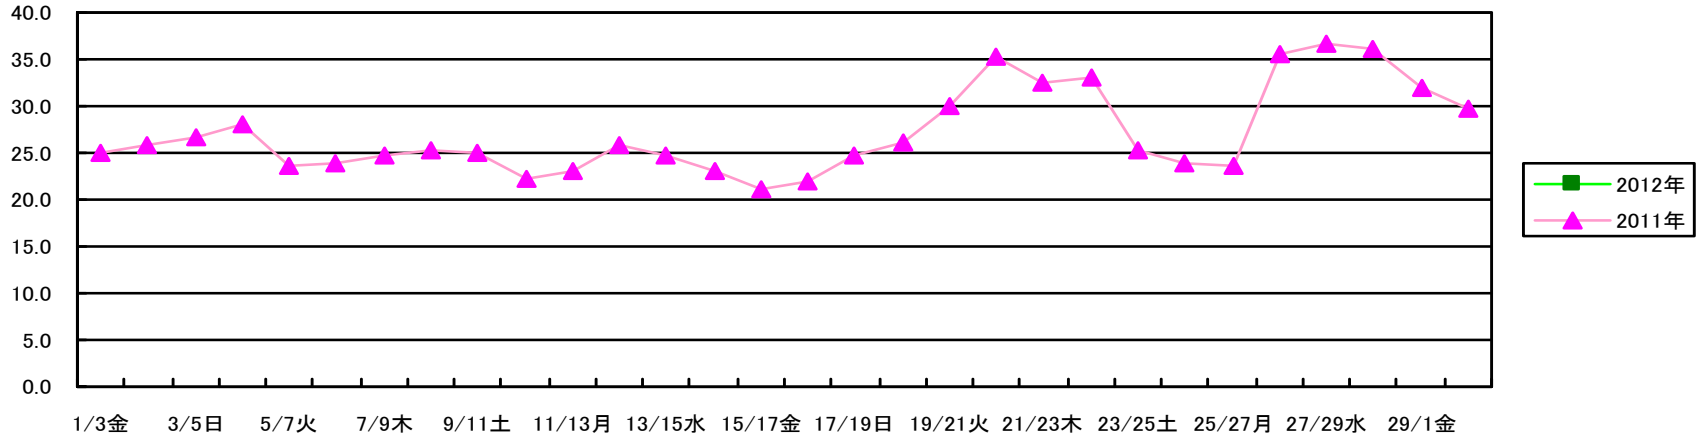

最大使用電力 前年同月比較 6月期

2012年6月1日(金)現在
節電等対策本部

前年の気温は、最大消費電力を記録した時間の気温です。

6月期 日最高気温 °C

6月期 最大使用電力推移 kW