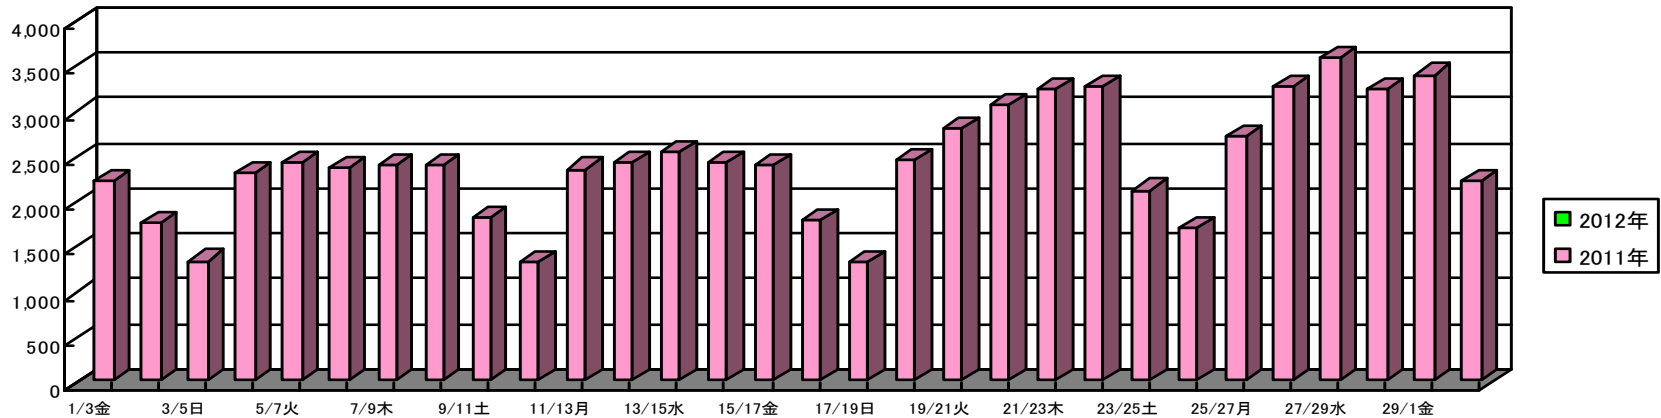

最大使用電力 前年同月比較 6月期

2012年6月1日(金)現在
節電等対策本部

前年の気温は、最大消費電力を記録した時間の気温です。

6月期 日最高気温 °C

6月期 最大使用電力推移 kW