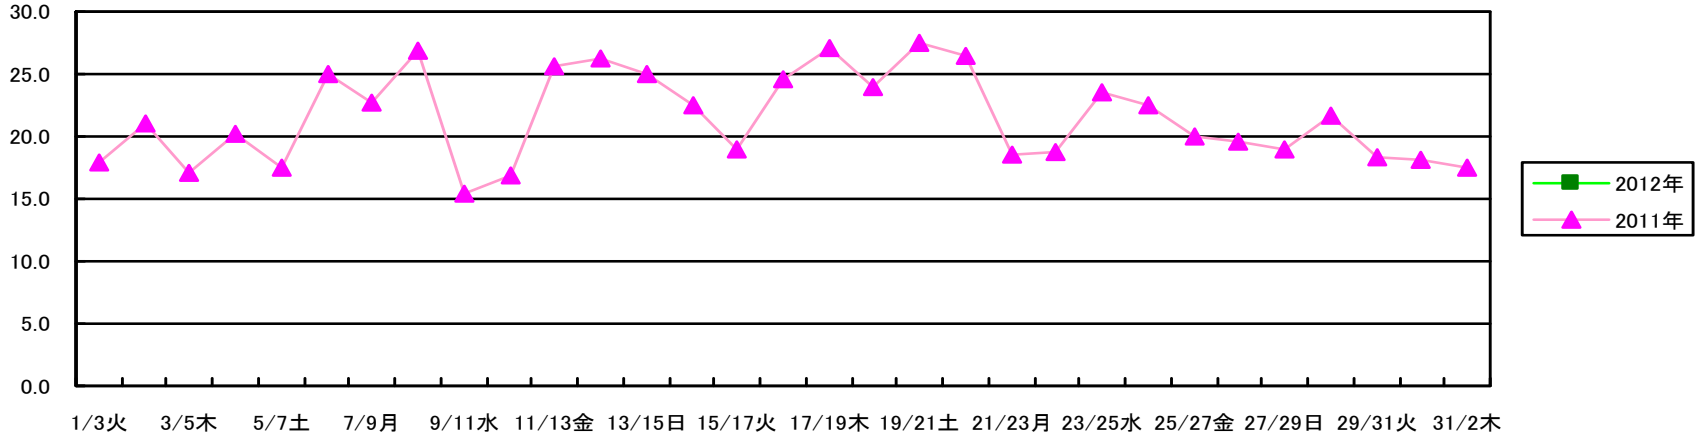

# 最大使用電力 前年同月比較 5月期

2012年5月1日(火)現在  
節電等対策本部

前年の気温は、最大消費電力を記録した時間の気温です。

5月期 日最高気温 °C

5月期 最大使用電力推移 kW