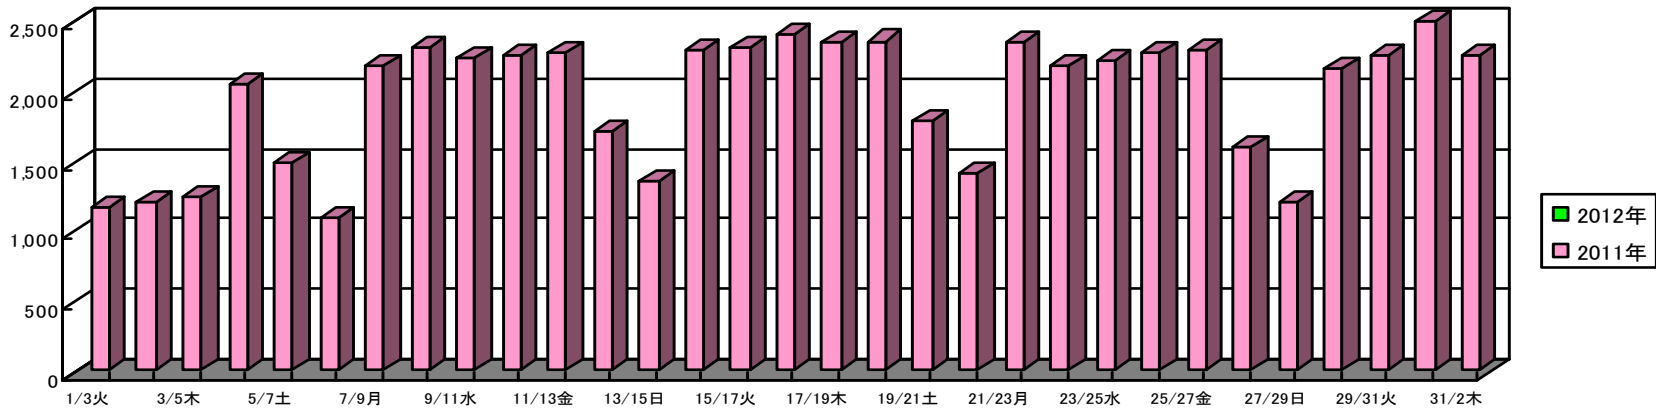

# 最大使用電力 前年同月比較 5月期

2012年5月1日(火)現在  
節電等対策本部

前年の気温は、最大消費電力を記録した時間の気温です。

5月期 日最高気温 °C

5月期 最大使用電力推移 kW