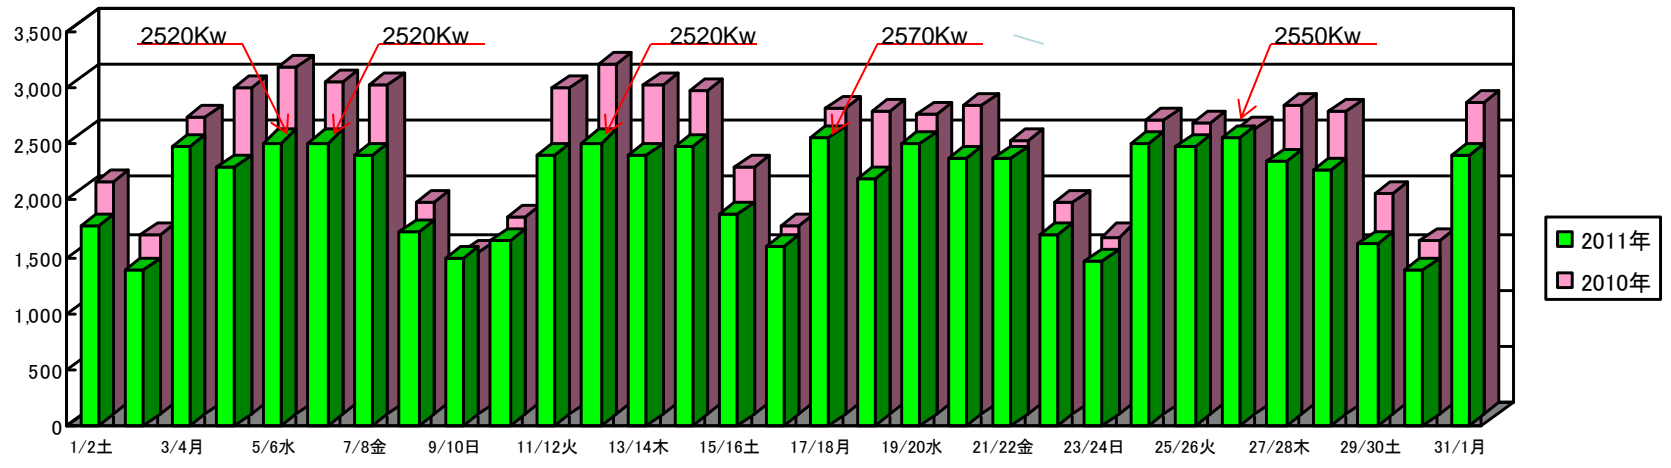

最大使用電力 前年同月比較 10月期

気温は、その日の最高気温です

10月期 日最高気温 °C

10月期 最大使用電力推移 kW