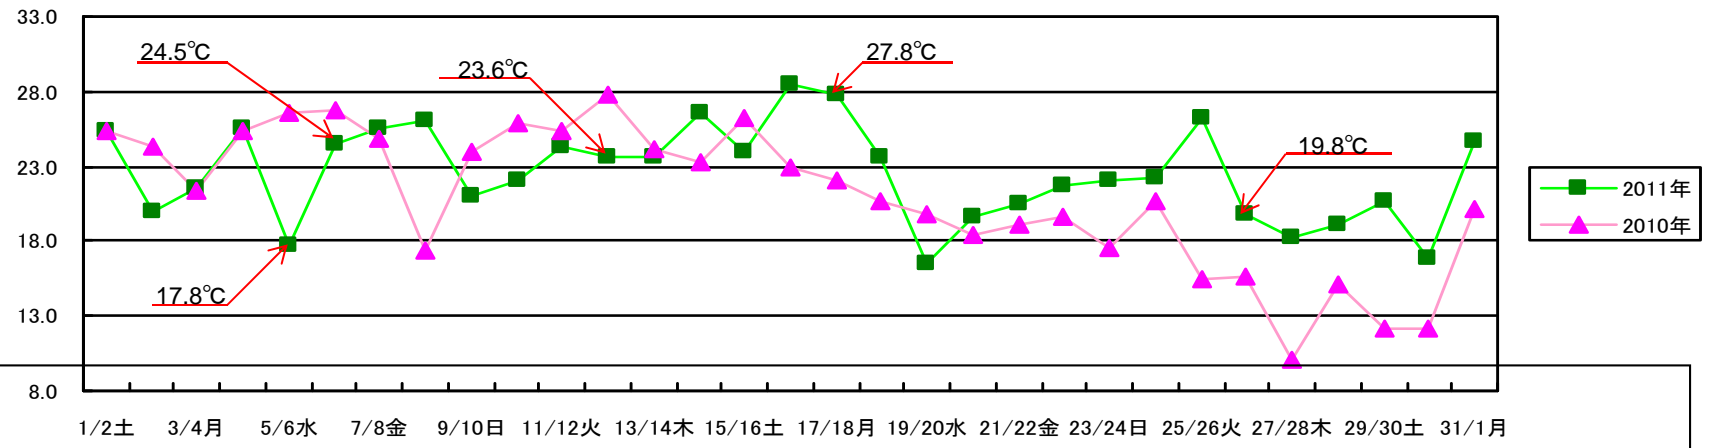

最大使用電力 前年同月比較 10月期

気温は、その日の最高気温です

10月期 日最高気温 °C

10月期 最大使用電力推移 kW